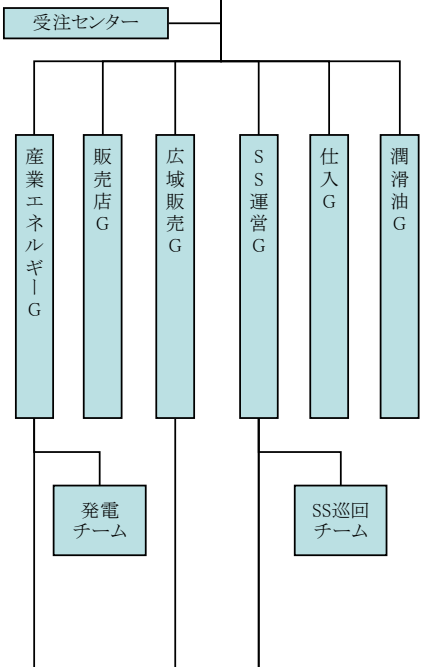

●事業所と出先部門

- ・本社 全事業
- ・富山事業所 建設
- ・福井事業所 建設
- ・高岡事業所 エネ
- ・新潟事業所 建設
- ・東京支店 エネ、建設
- ・受注センター エネ
- ・予約センター カー

部門

グループ(G)・チーム

本社以外の拠点

- 車販・保険事業推進室
- レンタカー事業推進室
- 車検・整備事業推進室
- タイヤ事業推進室
- 洗車・コーティング事業推進室
- 钣金事業推進室

北部エリア

南部エリア

Organization Chart of Company