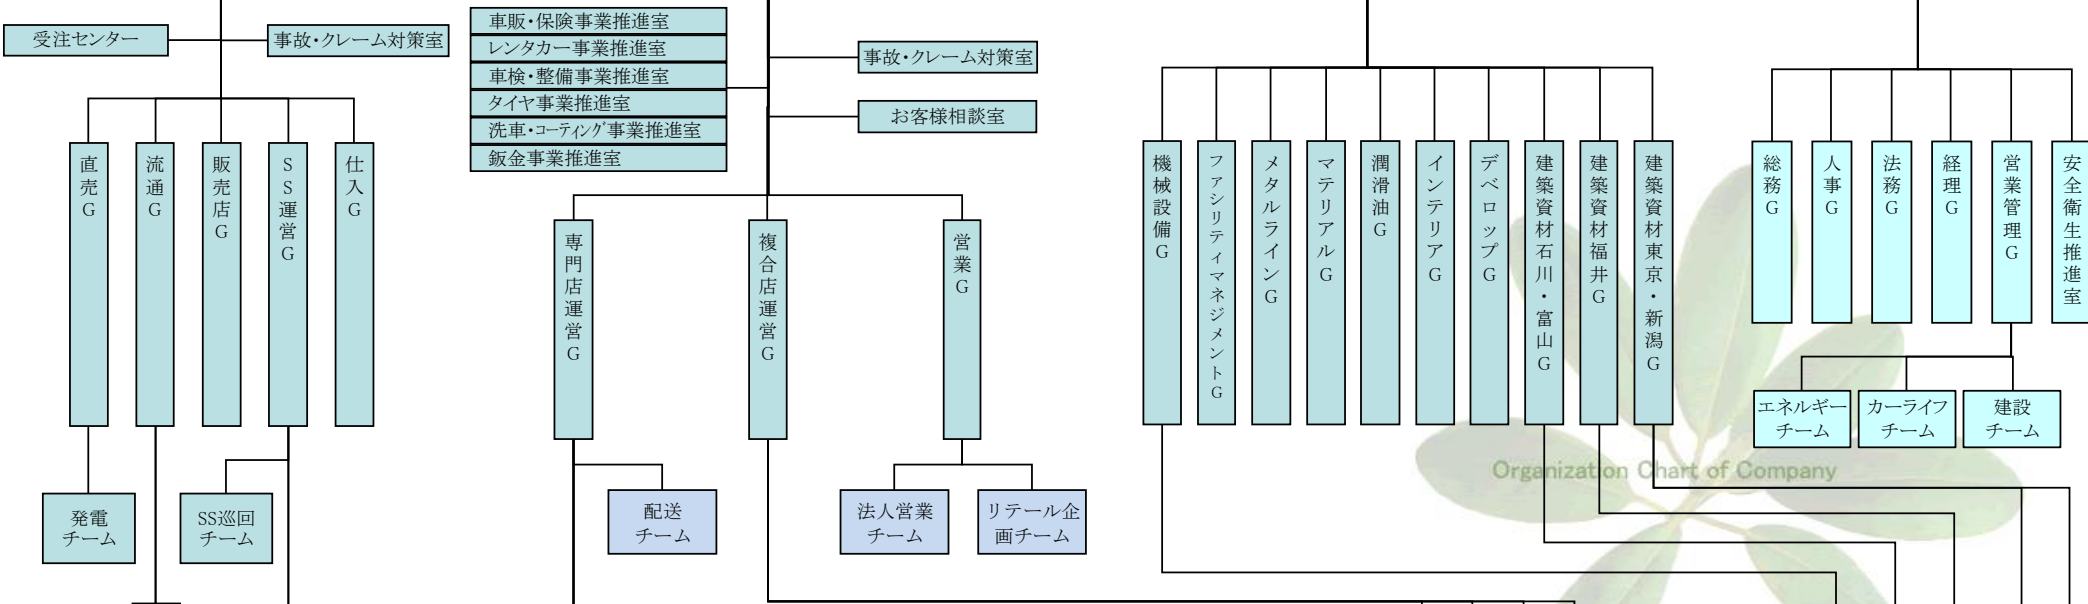

●事業所と出先部門

- ・本社 全事業
- ・富山事業所 建設
- ・福井事業所 建設
- ・高岡事業所 エネ
- ・新潟事業所 建設
- ・東京支店 エネ、建設
- ・受注センター エネ
- ・予約センター カー

部門

グループ(G)・チーム

本社以外の拠点

Organization Chart of Company